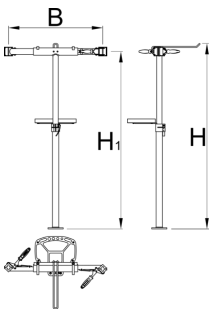

İki ayarlanabilir somunlu çenesi bulunan ve sabit plakasız stant

1693CS1-US

Profiles

625018

11000

* Ürünlerin resimleri semboliktir. Bütün boyutlar mm ve ağırlık gram cinsindedir.