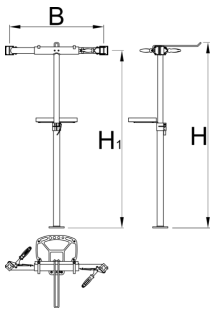

# Stalak za servisiranje bicikala sa dve stege sa podesivim prihvatom i bez fiksne ploče

1693CS1-US

625018

11000

\* Fotografije proizvoda su simbolične. Sve dimenzije su u mm, a težina u gramima. Sve navedene dimenzije mogu odstupati u granicama tolerancija.