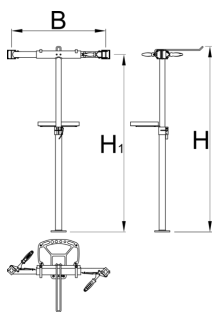

Stalak za servisiranje bicikala sa dve stege sa podesivim prihvatom i bez fiksne ploče

1693CS1-US

Profili

625018

11000

* Fotografije proizvoda su simbolične. Sve dimenzije su u mm, a težina u gramima. Sve navedene dimenzije mogu odstupati u granicama tolerancija.