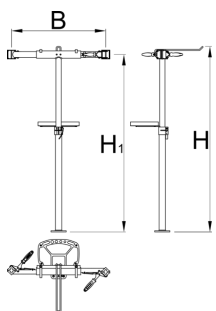

Stojalo z glavama z nastavljiv o matico in brez plošče

1693CS1-US

Profili

625018

11000

* Slike proizvodov so simbolične. Vse dimenzije so v mm, masa v g. Vse navedene dimenzije lahko odstopajo v tolerančnih merah.