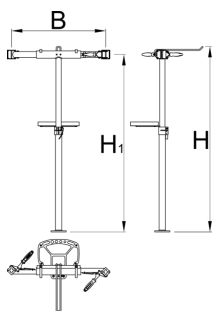

Stojalo z glavama z nastavljiv o matico in brez plošče

1693CS1-US

Profili

625018

11000

* Slike proizvodov so simbolične. Vse dimenzije so v mm, teža v g. Vse navedene dimenzije lahko odstopajo v tolerančnih merah.