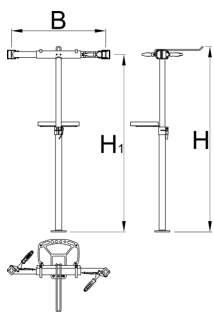

Stojan s dvoma čelustami s nastaviteľnou maticou a bez pevnej platne.

1693CS1-US

Profiles

625018

11000

* Obrázky sú symbolické. Všetky rozmery sú v mm, hmotnosť je v g. Všetky udané rozmery sa môžu líšiť v rámci tolerancie.