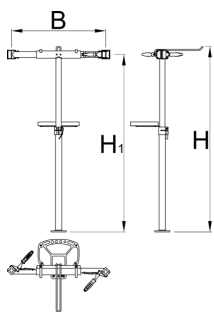

Стойка для ремонта велосипедов с двумя тисками с регулировочной гайкой, без опорной плиты

1693CS1-US

Профили

625018

11000

* Изображения продуктов носят демонстрационный характер. Все размеры указаны в миллиметрах, вес в граммах.