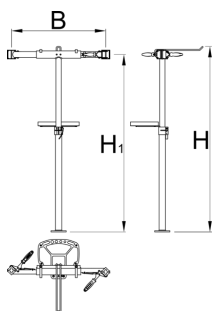

# Stand pentru reparare biciclete cu doua fălci și piulița reglabila fără farfurie plata

1693CS1-US

Profile

---

625018

11000

\* Imaginea produsului este simbolica. Toate dimensiunile sunt exprimate în mm, greutatea în grame.