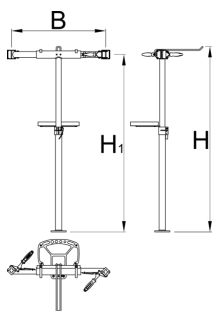

Stojak z podwójnym uchwytem, z nakrętką regulacyjną i bez podstawy.

1693CS1-US

Profile

625018

11000

* Przedstawiony wygląd produktu jest orientacyjny. Wszystkie wymiary są w mm, podana waga w gramach