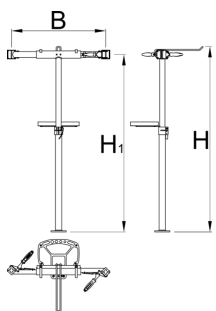

# Stojak z podwójnym uchwytem, z nakrętką regulacyjną i bez podstawy.

1693CS1-US

Profile

---

625018

11000

\* Przedstawiony wygląd produktu jest orientacyjny. Wszystkie wymiary są w mm, podana waga w gramach