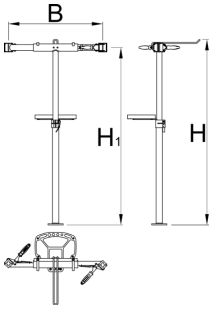

Pro reparatiestandaard met dubbele klem, handmatig verstelbaar, zonder plaat

1693CS1-US

Profielen

625018

11000

* Afbeeldingen van producten zijn symbolisch. Alle afmetingen zijn in mm en gewicht in gram. Alle vermelde afmetingen kunnen variëren in tolerantie.