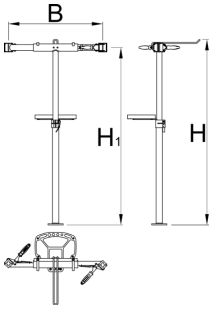

# Pro reparatiestandaard met dubbele klem, handmatig verstelbaar, zonder plaat

1693CS1-US

Profielen

---

625018

11000

\* Afbeeldingen van producten zijn symbolisch. Alle afmetingen zijn in mm en gewicht in gram. Alle vermelde afmetingen kunnen variëren in tolerantie.