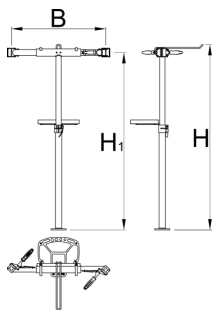

# Стојалка со две челюсти со прилагодлива завртка и без фиксна плоча

1693CS1-US

Profiles

---

625018

11000

\* Сликите на производите се симболични. Сите димензии се во мм, тежината е во грамови. Сите наведени димензии може да се разликуваат во ниво на толеранција