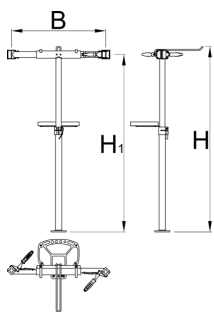

Стојалка со две челюсти со прилагодлива завртка и без фиксна плоча

1693CS1-US

Profiles

625018

11000

* Сликите на производите се симболични. Сите димензии се во мм, тежината е во грамови. Сите наведени димензии може да се разликуваат во ниво на толеранција