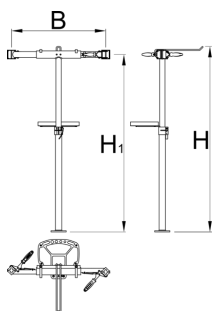

Reggiciclo con due ganasce con dado regolabile e senza piastra fissa

1693CS1-US

Profili

625018

11000

* Le immagini dei prodotti sono puramente simboliche. Tutte le dimensioni sono in mm, peso in grammi.