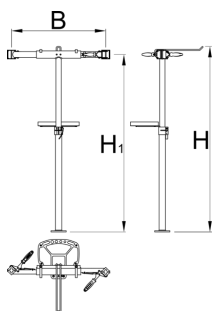

Pro javítóállvány két befogósatuval, manuálisan állítható, talp nélkül

1693CS1-US

Profilok

625018

11000

* A termékeképek illusztrációk. Minden feltüntetett méret milliméterben, a tömegek grammokban. Az összes feltüntetett méret eltérhet a toleranciának megfelelően.