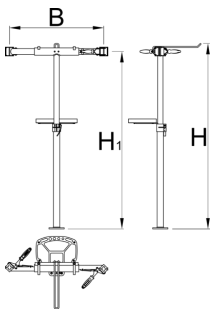

Pro javítóállvány két befogósatuval, manuálisan állítható, talp nélkül

1693CS1-US

Profilok

625018

11000

* A termékeképek illusztrációk. Minden feltüntetett méret milliméterben, a tömegek grammban. Az összes feltüntetett méret eltérhet a toleranciának megfelelően.