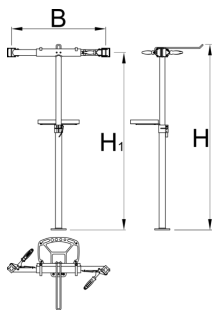

# Stalak za servisiranje bicikala sa dve stege s podesivim prihvatom i bez fiksne ploče

1693CS1-US

625018

11000

\* Slike proizvoda su simbolične. Sve dimenzije su u mm, masa je u g.