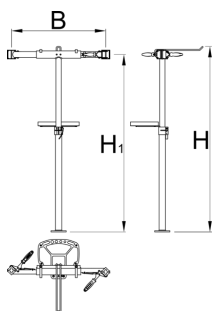

# Βάση Pro με δύο σιαγόνες με παξιμάδι ρύθμισης, χωρίς σταθερή πλάκα

1693CS1-US

Προφίλ

---

625018

11000

\* Οι εικόνες των προϊόντων είναι συμβολικές. Όλες οι διαστάσεις είναι σε mm, το βάρος είναι σε γραμμάρια. Όλες οι αναφερόμενες διαστάσεις μπορεί να διαφέρουν σε ανοχές.