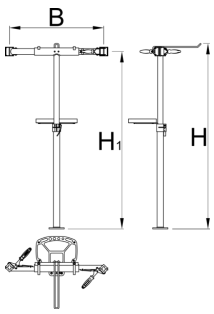

Βάση Pro με δύο σιαγόνες με παξιμάδι ρύθμισης, χωρίς σταθερή πλάκα

1693CS1-US

Προφίλ

625018

11000

* Οι εικόνες των προϊόντων είναι συμβολικές. Όλες οι διαστάσεις είναι σε mm, το βάρος είναι σε γραμμάρια. Όλες οι αναφερόμενες διαστάσεις μπορεί να διαφέρουν σε ανοχές.