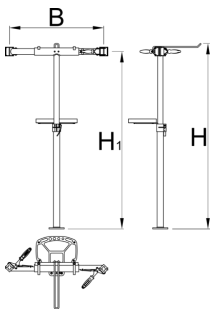

Support à deux mâchoires avec écrou réglable et sans plaque d'ancrage

1693CS1-US

Profils

625018

11000

* Les images des produits ne sont pas contractuelles. Toutes les dimensions sont en mm, les poids en grammes.