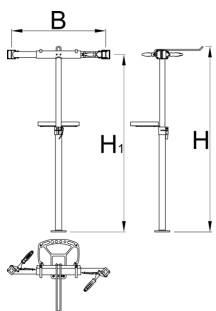

Support à deux mâchoires avec écrou réglable et sans plaque d'ancrage

1693CS1-US

Profils

625018

11000

* Les images des produits ne sont pas contractuelles. Toutes les dimensions sont en mm, les poids en grammes.