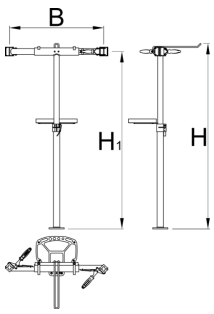

# Support à deux mâchoires avec écrou réglable et sans plaque d'ancrage

1693CS1-US

Profils

---

625018

11000

\* Les images des produits ne sont pas contractuelles. Toutes les dimensions sont en mm, les poids en grammes.