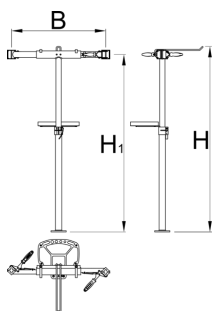

Stand de réparation pro, 2 mâchoires, ajustable manuellement, sans plaque

1693CS1-US

Profils

625018

11000

* Les images des produits ne sont pas contractuelles. Toutes les dimensions sont en mm, les poids en grammes.