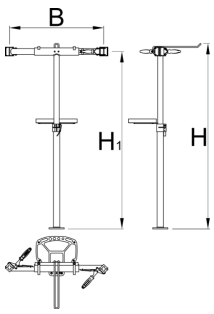

Stand de réparation pro, 2 mâchoires, ajustable manuellement, sans plaque

1693CS1-US

Profils

625018

11000

* Les images des produits ne sont pas contractuelles. Toutes les dimensions sont en mm, les poids en grammes.