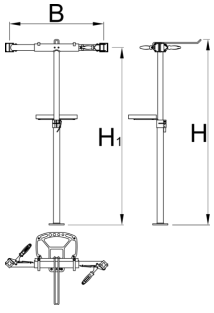

Caballete para reparación de bicicleta con dos mordazas ajustables manualmente sin base fija

1693CS1-US

Perfiles

625018

11000

* Las imágenes de los productos son simbólicas. Todas las dimensiones son en mm, peso en gramos.