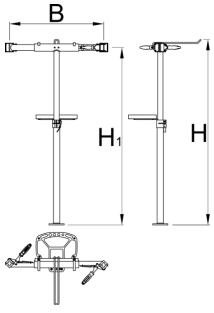

Stalak za servisiranje bicikala sa dve stege s podesivim prihvatom i bez fiksne ploče

1693CS1-US

625018

11000

* Slike proizvoda su simbolične. Sve dimenzije su u mm, masa je u g.