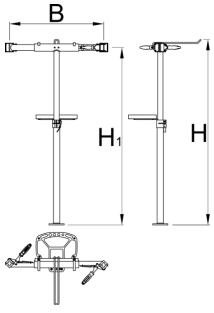

# Pro reparatiestandaard met dubbele klem, handmatig verstelbaar, zonder plaat

1693CS1-US

Profielen

---

625018

11000

\* Afbeeldingen van producten zijn symbolisch. Alle afmetingen zijn in mm, en het gewicht in grammen. Alle vermelde afmetingen kunnen variëren in tolerantie.