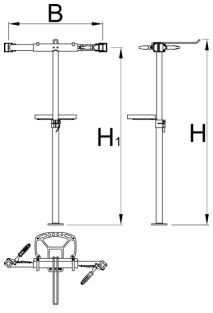

# Pro reparatiestandaard met dubbele klem, handmatig verstelbaar, zonder plaat

1693CS1-US

Profielen

---

625018

11000

\* Afbeeldingen van producten zijn symbolisch. Alle afmetingen zijn in mm, en het gewicht in grammen. Alle vermelde afmetingen kunnen variëren in tolerantie.