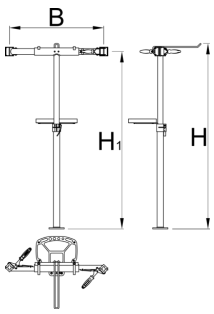

Qëndroni me dy nofullat me arrë rregullueshme dhe pa pjatë fikse

1693CS1-US

Profiles

625018

11000

* Imazhet e produkteve janë simbolike. Të gjitha dimensionet janë në mm, pesha në gram. Të gjitha dimensionet e listuara mund të ndryshojnë në tolerancë.