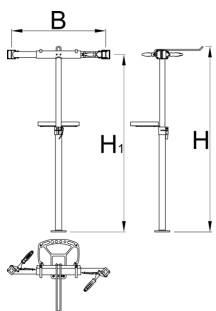

# Qëndroni me dy nofullat me arrë rregullueshme dhe pa pjatë fikse

1693CS1-US

Profiles

---

625018

11000

\* Imazhet e produkteve janë simbolike. Të gjitha dimensionet janë në mm, pesha në gram. Të gjitha dimensionet e listuara mund të ndryshojnë në tolerancë.