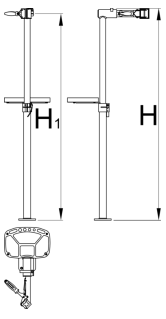

Ayarlanabilir somunlu çenesi bulunan ve sabit plakasız stant

1693BS1-US

Profiles

625014

6800

* Ürünlerin resimleri semboliktir. Bütün boyutlar mm ve ağırlık gram cinsindedir.