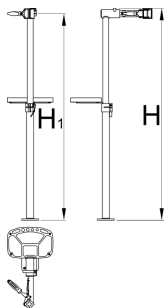

# Stojalo z glavo z nastavljivo matico in brez plošče

1693BS1-US

Profili

---

625014

6800

\* Slike proizvodov so simbolične. Vse dimenzije so v mm, masa v g. Vse navedene dimenzije lahko odstopajo v tolerančnih merah.