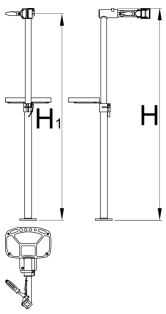

Stojalo z glavo z nastavljivo matico in brez plošče

1693BS1-US

Profili

625014

6800

* Slike proizvodov so simbolične. Vse dimenzije so v mm, teža v g. Vse navedene dimenzije lahko odstopajo v tolerančnih merah.