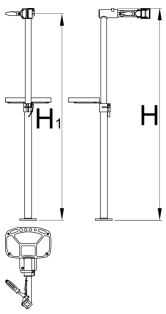

Stojalo z glavo z nastavljivo matico in brez plošče

1693BS1-US

Profili

625014

6800

* Slike proizvodov so simbolične. Vse dimenzije so v mm, masa v g. Vse navedene dimenzije lahko odstopajo v tolerančnih merah.