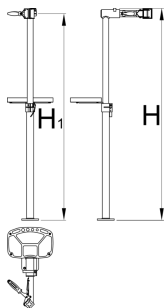

Stojan s čelustou a nastaviteľnou maticou, bez pevnej platne

1693BS1-US

Profiles

625014

6800

* Obrázky sú symbolické. Všetky rozmery sú v mm, hmotnosť je v g. Všetky udané rozmery sa môžu líšiť v rámci tolerancie.