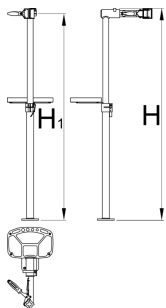

Stojan s čelustou a nastavitelnou maticou, bez pevnej platne

1693BS1-US

Profiles

625014

6800

* Obrázky sú symbolické. Všetky rozmery sú v mm, hmotnosť je v g. Všetky udané rozmery sa môžu líšiť v rámci tolerancie.