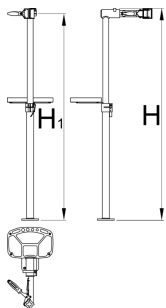

# Stojak z uchwytem z nakrętką regulacyjną, bez podstawy.

1693BS1-US

Profile

---

625014

6800

\* Przedstawiony wygląd produktu jest orientacyjny. Wszystkie wymiary są w mm, podana waga w gramach