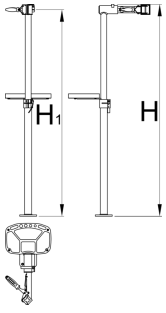

Pro reparatiestandaard met enkele klem, handmatig verstelbaar, zonder plaat

1693BS1-US

Profielen

625014

6800

* Afbeeldingen van producten zijn symbolisch. Alle afmetingen zijn in mm en gewicht in gram. Alle vermelde afmetingen kunnen variëren in tolerantie.