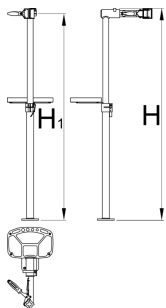

Стојалка со челуст со прилагодлива завртка и без фиксна плоча

1693BS1-US

Profiles

625014

6800

* Сликите на производите се симболични. Сите димензии се во мм, тежината е во грамови. Сите наведени димензии може да се разликуваат во ниво на толеранција