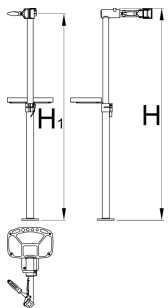

Стојалка со челуст со прилагодлива завртка и без фиксна плоча

1693BS1-US

Profiles

625014

6800

* Сликите на производите се симболични. Сите димензии се во мм, тежината е во грамови. Сите наведени димензии може да се разликуваат во ниво на толеранција