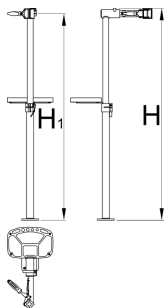

# Стојалка со челуст со прилагодлива завртка и без фиксна плоча

1693BS1-US

Profiles

---

625014

6800

\* Сликите на производите се симболични. Сите димензии се во мм, тежината е во грамови. Сите наведени димензии може да се разликуваат во ниво на толеранција