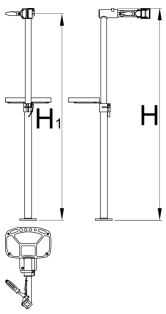

Reggiciclo con ganascia con dado regolabile e senza piastra fissa

1693BS1-US

Profili

625014

6800

* Le immagini dei prodotti sono puramente simboliche. Tutte le dimensioni sono in mm, peso in grammi.