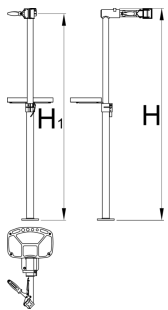

Reggiciclo con ganascia con dado regolabile e senza piastra fissa

1693BS1-US

Profili

625014

6800

* Le immagini dei prodotti sono puramente simboliche. Tutte le dimensioni sono in mm, peso in grammi.