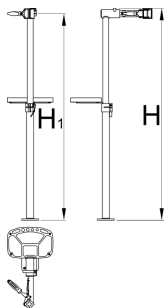

Pro javítóállvány egy befogósatuval, manuálisan állítható, talp nélkül

1693BS1-US

Profilok

625014

6800

* A termékeképek illusztrációk. Minden feltüntetett méret milliméterben, a tömegek grammban. Az összes feltüntetett méret eltérhet a toleranciának megfelelően.