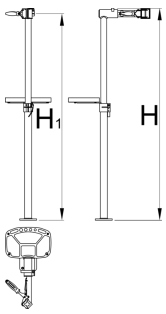

Βάση Pro με σιαγόνα με παξιμάδι ρύθμισης, χωρίς σταθερή πλάκα

1693BS1-US

Προφίλ

625014

6800

* Οι εικόνες των προϊόντων είναι συμβολικές. Όλες οι διαστάσεις είναι σε mm, το βάρος είναι σε γραμμάρια. Όλες οι αναφερόμενες διαστάσεις μπορεί να διαφέρουν σε ανοχές.