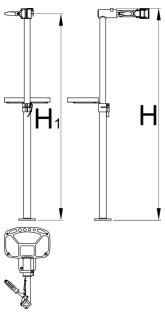

# Βάση Pro με σιαγόνα με παξιμάδι ρύθμισης, χωρίς σταθερή πλάκα

1693BS1-US

Προφίλ

---

625014

6800

\* Οι εικόνες των προϊόντων είναι συμβολικές. Όλες οι διαστάσεις είναι σε mm, το βάρος είναι σε γραμμάρια. Όλες οι αναφερόμενες διαστάσεις μπορεί να διαφέρουν σε ανοχές.