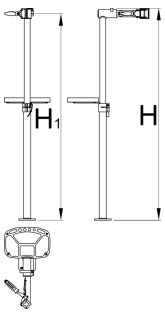

Βάση Pro με σιαγόνα με παξιμάδι ρύθμισης, χωρίς σταθερή πλάκα

1693BS1-US

Προφίλ

625014

6800

* Οι εικόνες των προϊόντων είναι συμβολικές. Όλες οι διαστάσεις είναι σε mm, το βάρος είναι σε γραμμάρια. Όλες οι αναφερόμενες διαστάσεις μπορεί να διαφέρουν σε ανοχές.