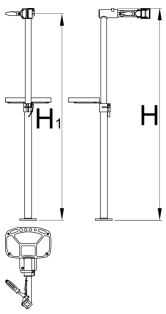

Support avec une mâchoire à écrou réglable et sans plaque d'ancrage

1693BS1-US

Profils

625014

6800

* Les images des produits ne sont pas contractuelles. Toutes les dimensions sont en mm, les poids en grammes.