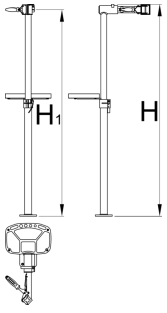

# Stand de réparation pro, simple mâchoire, ajustable manuellement, sans plaque

1693BS1-US

Profils

---

625014

6800

\* Les images des produits ne sont pas contractuelles. Toutes les dimensions sont en mm, les poids en grammes.