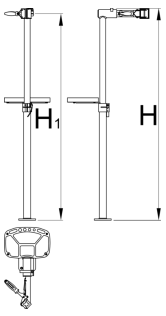

Caballete profesional para reparación de bicicleta sin base fija, ajuste manual

1693BS1-US

Perfiles

625014

6800

* Las imágenes de los productos son simbólicas. Todas las dimensiones son en mm, peso en gramos.