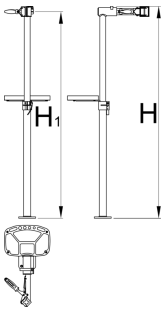

Caballete profesional para reparación de bicicleta sin base fija, ajuste manual

Hidden

1693BS1-US

Perfiles

625014

6800

* Las imágenes de los productos son simbólicas. Todas las dimensiones son en mm, peso en gramos.