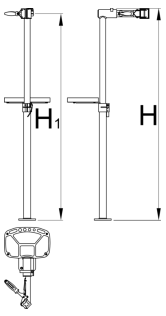

# Caballete profesional para reparación de bicicleta sin base fija, ajuste manual

1693BS1-US

Perfiles

---

625014

6800

\* Las imágenes de los productos son simbólicas. Todas las dimensiones son en mm, peso en gramos.