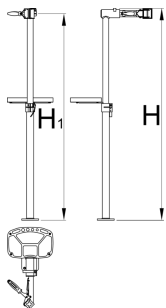

Stojan s čelistí a nastavitelnou maticí, bez upevňovací podložky.

1693BS1-US

Profily

625014

6800

* Obrázky produktů jsou symbolické. Všechny rozměry jsou v mm a hmotnost v gramech. Všechny uvedené rozměry se mohou lišit v toleranci.