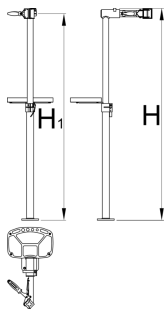

# Стенд с челюст с винт , без фиксираща плоча

1693BS1-US

Профили

---

625014

6800

\* Снимките на продуктите са символични. Всички размери са в мм., теглото е в грамове .