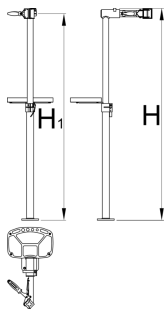

Стенд с челюст с винт , без фиксираща плоча

1693BS1-US

Профили

625014

6800

* Снимките на продуктите са символични. Всички размери са в мм., теглото е в грамове .