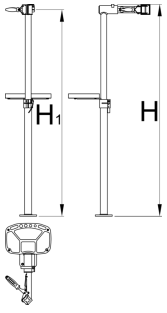

Pro reparatiestandaard met enkele klem, handmatig verstelbaar, zonder plaat

1693BS1-US

Profielen

625014

6800

* Afbeeldingen van producten zijn symbolisch. Alle afmetingen zijn in mm, en het gewicht in grammen. Alle vermelde afmetingen kunnen variëren in tolerantie.