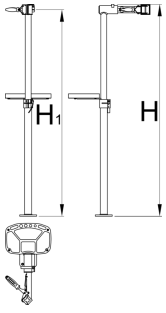

Pro reparatiestandaard met enkele klem, handmatig verstelbaar, zonder plaat

1693BS1-US

Profielen

625014

6800

* Afbeeldingen van producten zijn symbolisch. Alle afmetingen zijn in mm, en het gewicht in grammen. Alle vermelde afmetingen kunnen variëren in tolerantie.