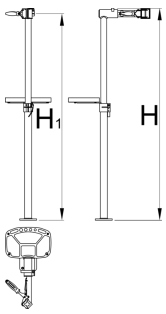

Qëndroni me nofulla me arrë rregullueshme dhe pa pjatë fikse

1693BS1-US

Profiles

625014

6800

* Imazhet e produkteve janë simbolike. Të gjitha dimensionet janë në mm, pesha në gram. Të gjitha dimensionet e listuara mund të ndryshojnë në tolerancë.