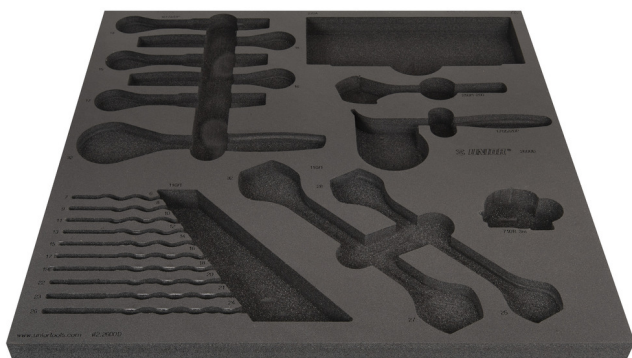

# Empty tray for SET2-2600D

v12-2600D

## Profiles

---

|  |     |     |    |   |
|--|-----|-----|----|---|
|  | L   | B   | H  |  |
| 629852   | 560 | 570 | 40 | 218   |

\* Obrázky sú symbolické. Všetky rozmery sú v mm, hmotnosť je v g. Všetky udané rozmery sa môžu líšiť v rámci tolerancie.