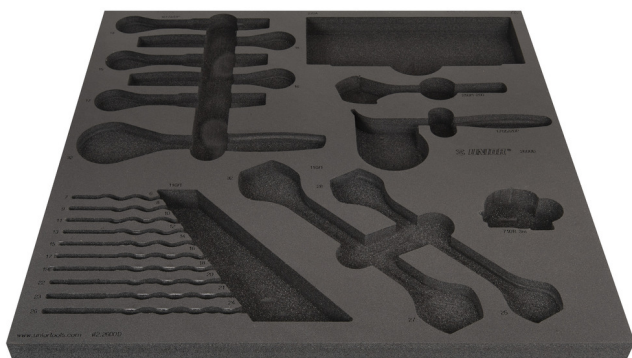

# Empty tray for SET2-2600D

v12-2600D

## Profile

---

	L	B	H	
625477	562	570	40	210

\* Imaginea produsului este simbolica. Toate dimensiunile sunt exprimate în mm, greutatea în grame.