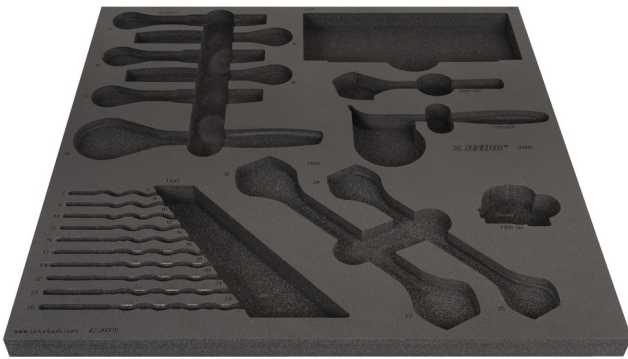

# Empty tray for SET2-2600D

v12-2600D

## Profielen

|  |     |     |    |   |
|--|-----|-----|----|---|
|  | L   | B   | H  |  |
| 625477   | 562 | 570 | 40 | 210   |

\* Afbeeldingen van producten zijn symbolisch. Alle afmetingen zijn in mm en gewicht in gram. Alle vermelde afmetingen kunnen variëren in tolerantie.