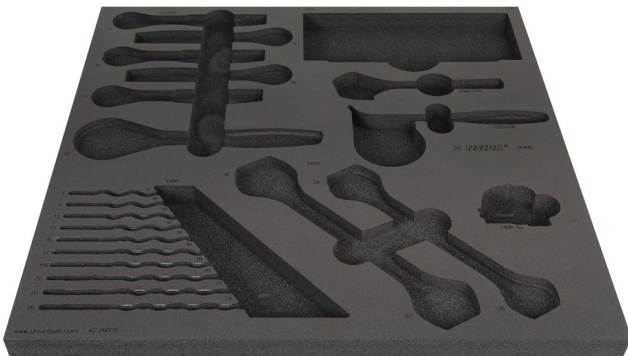

# Vassoio portautensili SOS 2 per 2600D

v12-2600D

## Profili

---

	L	B	H	
625477	562	570	40	210

\* Le immagini dei prodotti sono puramente simboliche. Tutte le dimensioni sono in mm, peso in grammi.