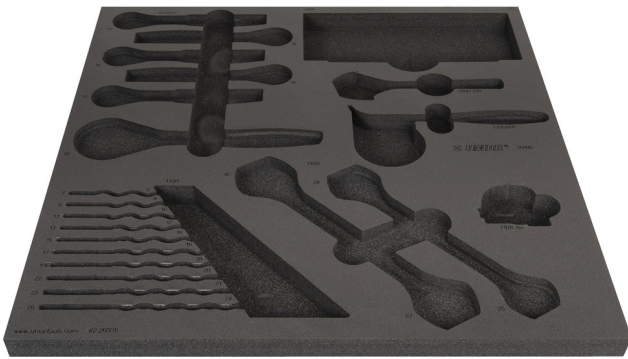

# Empty tray for SET2-2600D

v12-2600D

## Profili

	L	B	H	
629852	560	570	40	218

\* Slike proizvoda su simbolične. Sve dimenzije su u mm, masa je u g.