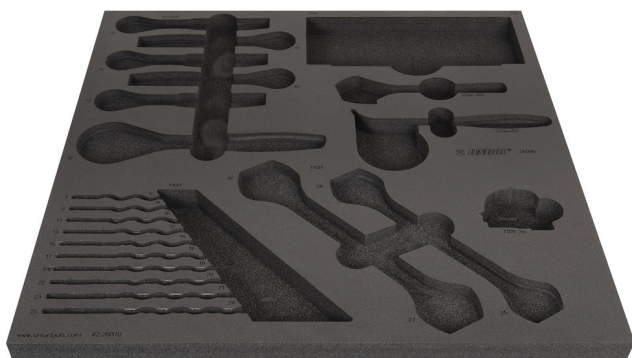

Empty tray for SET2-2600D

v12-2600D

Profili

625477

L

562

B

570

H

40

210

* Slike proizvoda su simbolične. Sve dimenzije su u mm, masa je u g.