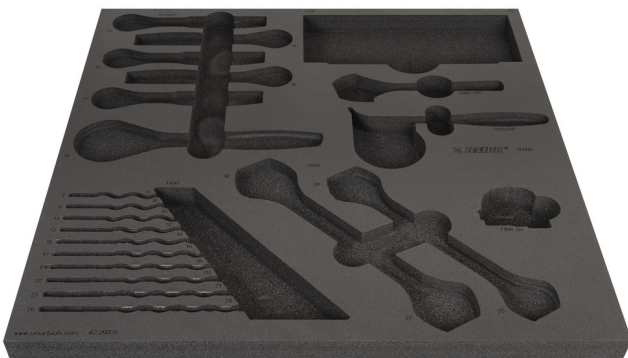

Leeres Organisationsfach für SET2-2600D

v12-2600D

Profile

	L	B	H	
629852	560	570	40	218

* Bilder von Produkten sind Symbolfotos. Abmessungen sind in mm, Gewichte in Gramm.