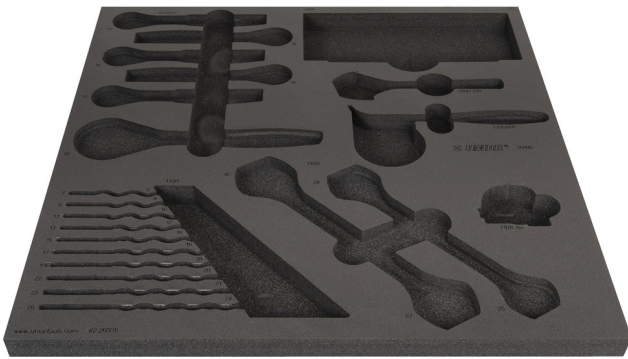

# Module mousse pour 2600D

v12-2600D

## Profils

	L	B	H	
625477	562	570	40	210

\* Les images des produits ne sont pas contractuelles. Toutes les dimensions sont en mm, les poids en grammes.