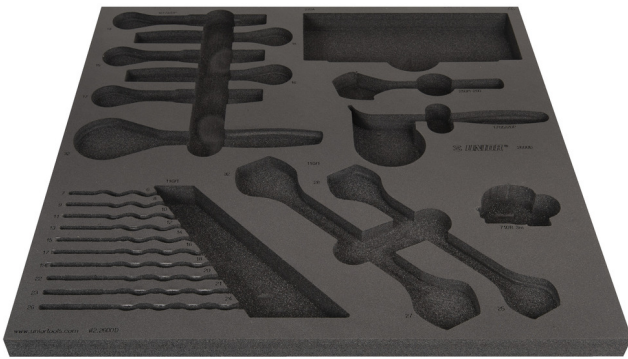

# Module mousse pour 2600D

v12-2600D

## Profils

---

	L	B	H	
629852	560	570	40	218

\* Les images des produits ne sont pas contractuelles. Toutes les dimensions sont en mm, les poids en grammes.