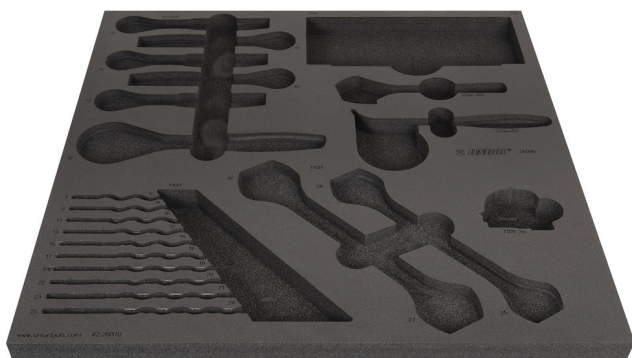

Module mousse pour 2600D

v12-2600D

Profils

	L	B	H	
629852	560	570	40	218

* Les images des produits ne sont pas contractuelles. Toutes les dimensions sont en mm, les poids en grammes.