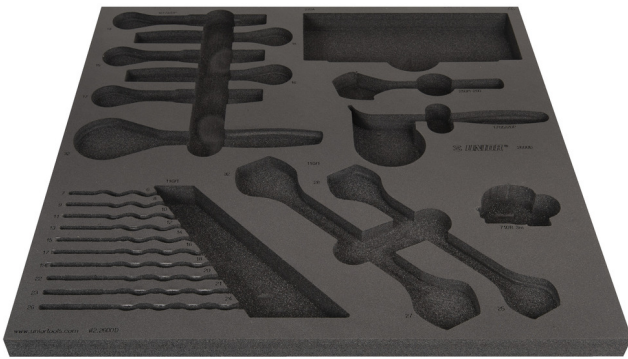

Module mousse pour 2600D

v12-2600D

Profils

	L	B	H	
625477	562	570	40	210

* Les images des produits ne sont pas contractuelles. Toutes les dimensions sont en mm, les poids en grammes.