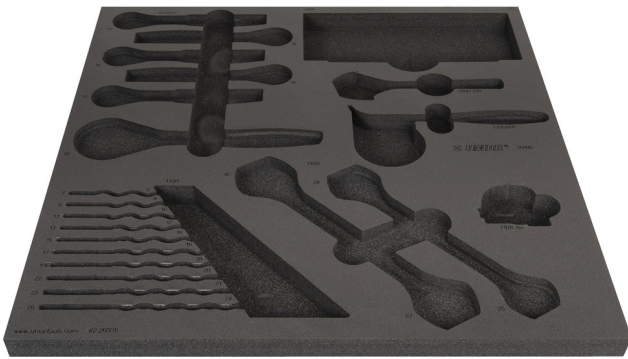

# Module mousse pour 2600D

v12-2600D

## Profils

---

	L	B	H	
625477	562	570	40	210

\* Les images des produits ne sont pas contractuelles. Toutes les dimensions sont en mm, les poids en grammes.