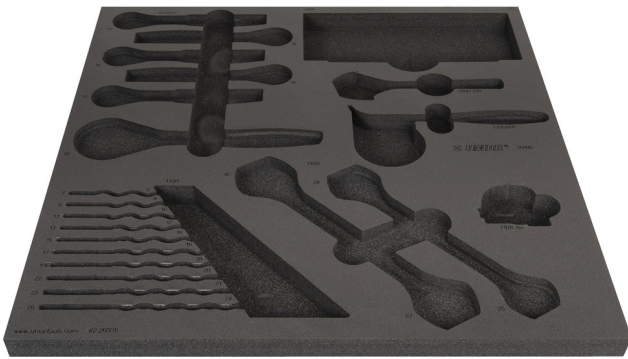

Module mousse pour 2600D

v12-2600D

Profils

	L	B	H	
629852	560	570	40	218

* Les images des produits ne sont pas contractuelles. Toutes les dimensions sont en mm, les poids en grammes.