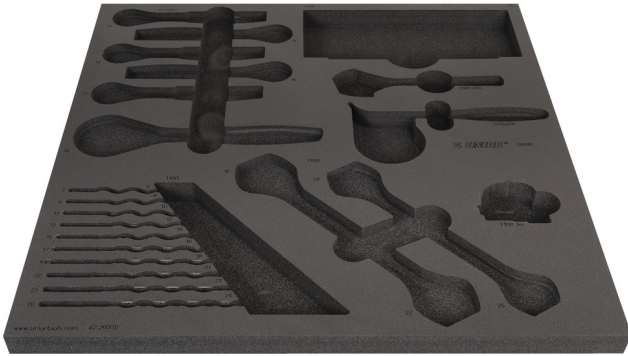

# Juego de dirección

v12-2600D

## Perfiles

	L	B	H	
629852	560	570	40	218

\* Las imágenes de los productos son simbólicas. Todas las dimensiones son en mm, peso en gramos.