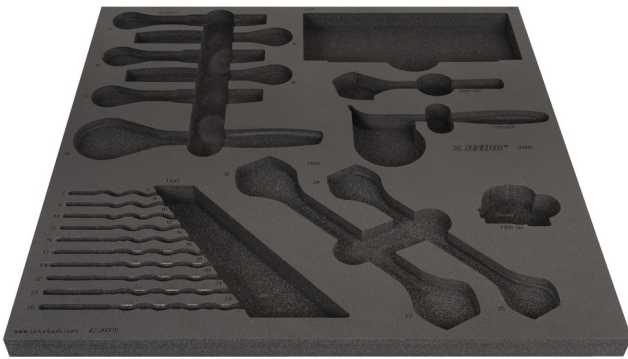

Juego de dirección

v12-2600D

Perfiles

	L	B	H	
625477	562	570	40	210

* Las imágenes de los productos son simbólicas. Todas las dimensiones son en mm, peso en gramos.