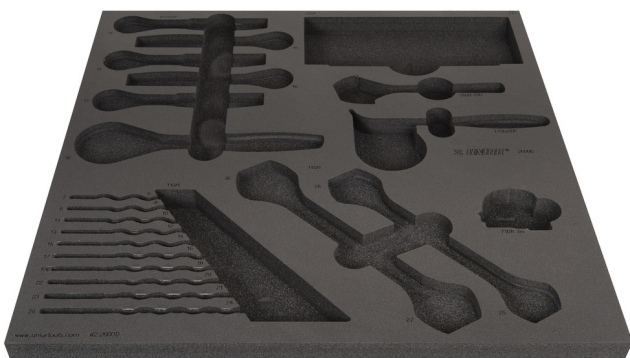

# Empty tray for SET2-2600D

v12-2600D

## Profili

---

625477

L

562

B

570

H

40

210

\* Slike proizvoda su simbolične. Sve dimenzije su u mm, masa je u g.