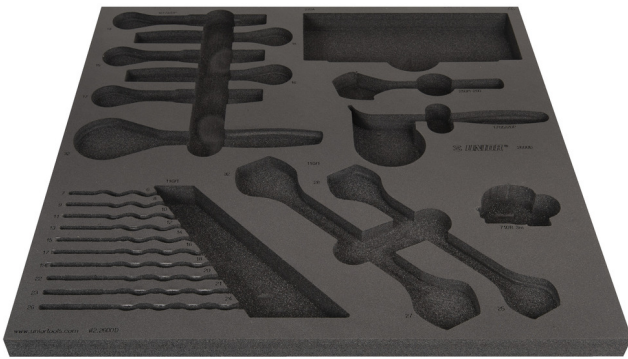

Empty tray for SET2-2600D

v12-2600D

Profili

	L	B	H	
629852	560	570	40	218

* Slike proizvoda su simbolične. Sve dimenzije su u mm, masa je u g.