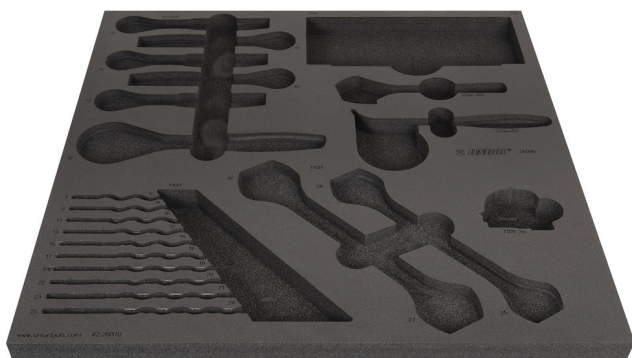

# Empty tray for SET2-2600D

v12-2600D

## Profili

---

625477

L

562

B

570

H

40

210

\* Slike proizvoda su simbolične. Sve dimenzije su u mm, masa je u g.