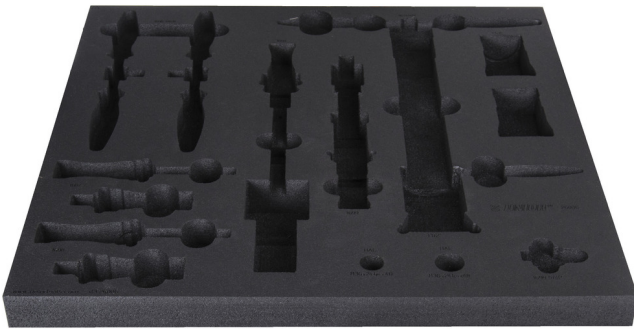

# Module mousse SOS 4 pour 2600CB

v13-2600C

## Profils

	L	B	H	
628654	560	570	40	283

\* Les images des produits ne sont pas contractuelles. Toutes les dimensions sont en mm, les poids en grammes.