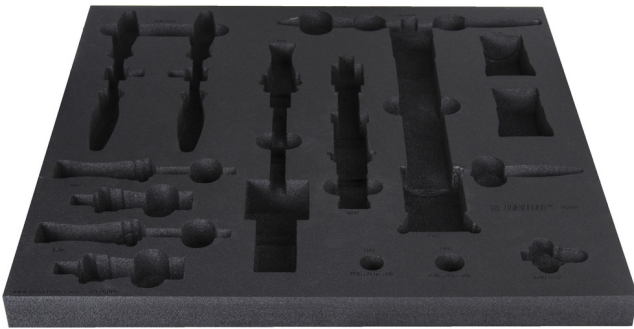

Module mousse SOS 4 pour 2600CB

v13-2600C

Profils

628654

L

560

B

570

H

40

283

* Les images des produits ne sont pas contractuelles. Toutes les dimensions sont en mm, les poids en grammes.