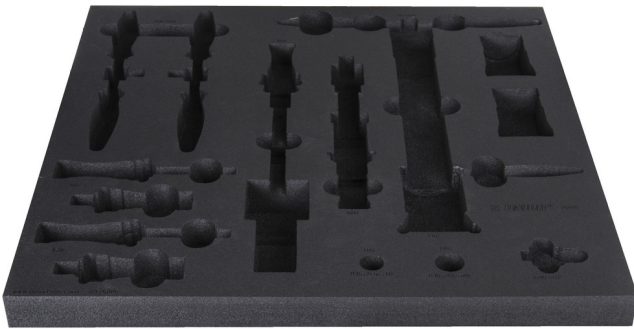

Module mousse SOS 4 pour 2600CB

v13-2600C

Profils

	L	B	H	
628654	560	570	40	283

* Les images des produits ne sont pas contractuelles. Toutes les dimensions sont en mm, les poids en grammes.